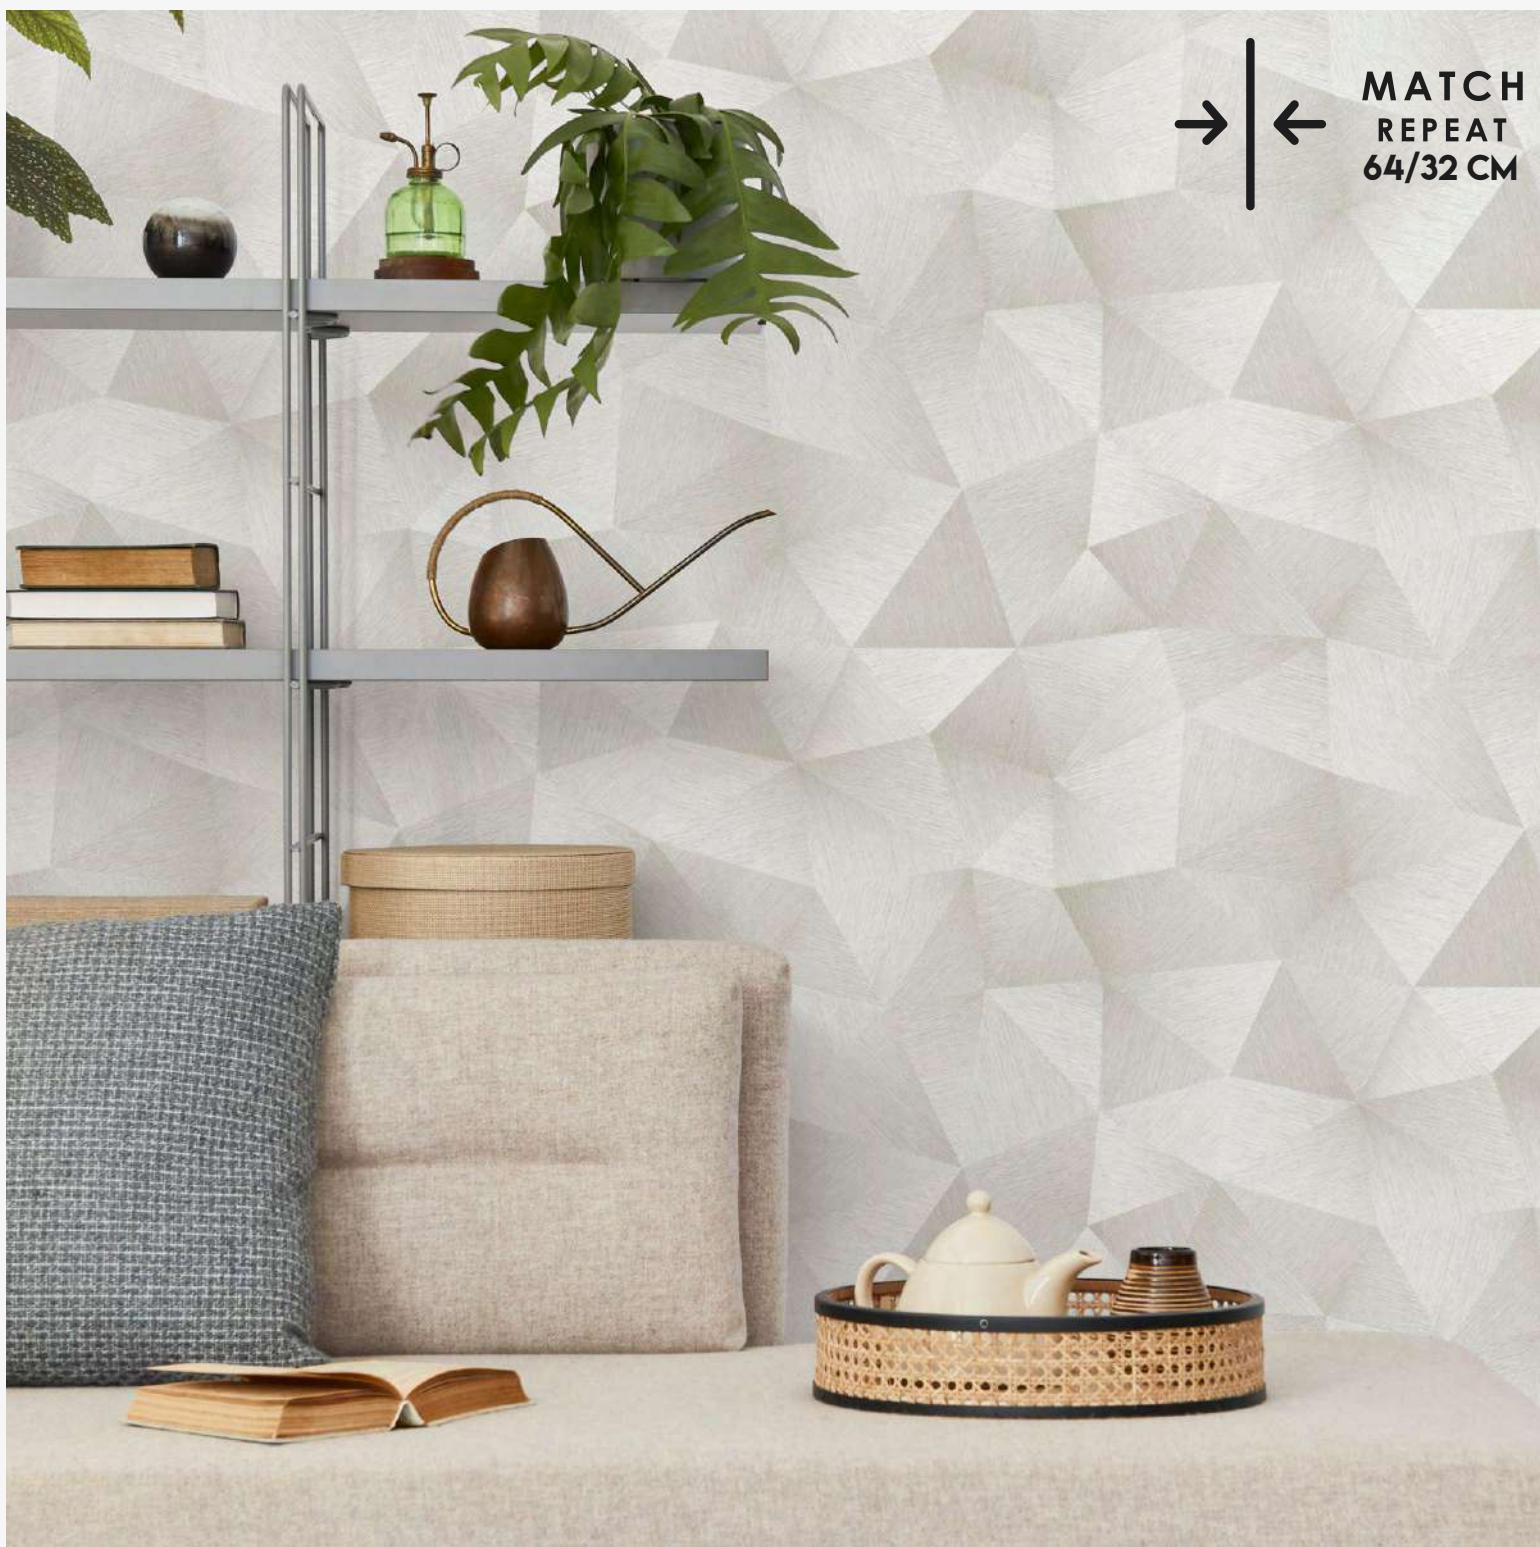

Lightfast
resistant a la lumiere
lichtecht
lichtecht
resistencia a la luz

Peelable
Pelable
afstripbaar
spaltbar
Despegable

Afwasbaar
Lavable
Washable
Waschbestandig
Lavable
Mo HOMbitb

10216-31