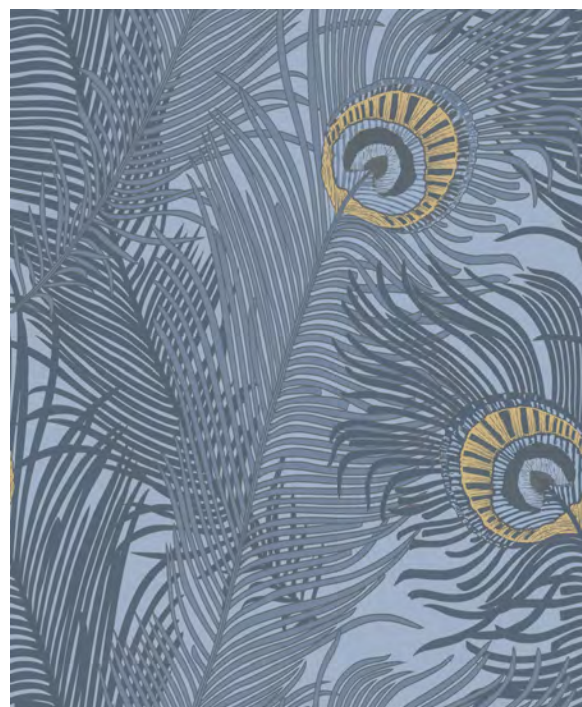

NHW1046 BLUE